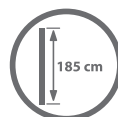

SERIA BRESSO

Grubość szkła
5 mm

Szkoło
transparentne

Wysokość
kabiny
185 cm

profil ścienny
regulowany
do 2 cm

Dolne rolki
pozwalające na
wypięcie drzwi kabiny

Zwiększona stabilność
dzięki podwójnym
rolkom

chrom
kod: JKB_086K
EAN: 5905358205204

kabina natryskowa kwadratowa

- szkło transparentne hartowane
- uchwyt ABS
- profil aluminiowy
- wymiary: 80x80x185 / 90x90x185

SERIA BRESSO

Grubość szkła
5 mm

Szkoło
transparentne

Wysokość
kabiny
185 cm

profil ścienny
regulowany
do 2 cm

czarny

kod: JKB_796Z
EAN: 5905358205235

BRESSO

kabina natryskowa półokrągła

- szkło transparentne hartowane
- uchwyt ABS
- profil aluminiowy
- wymiary: 80x80x185 /90x90x185