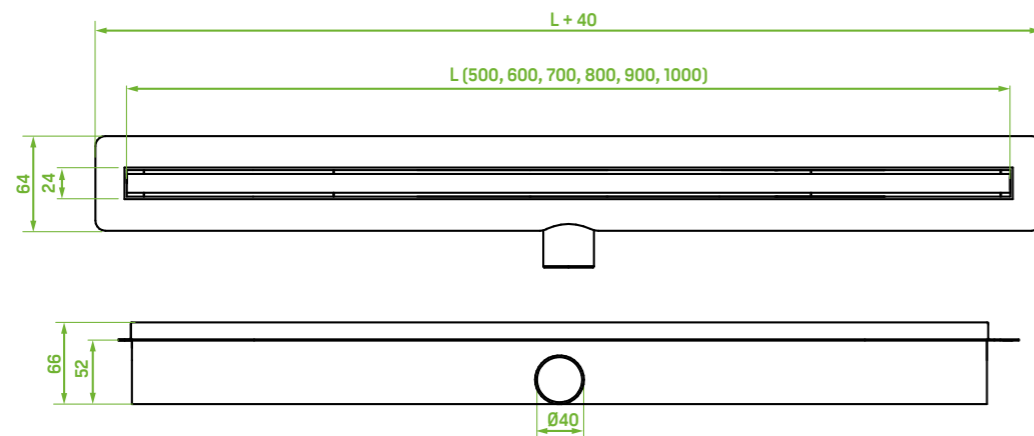

FINISH	LENGTH	CODE	EAN
INOX	50 cm	COS_250D	5907791145475
	60 cm	COS_260D	5907791145482
	70 cm	COS_270D	5907791145499
	80 cm	COS_280D	5907791145505
	90 cm	COS_290D	5907791145512
	100 cm	COS_210D	5907791145529

FINISH	LENGTH	CODE	EAN
BLACK	50 cm	COS_750D	5907791180742
	60 cm	COS_760D	5907791179265
	70 cm	COS_770D	5907791179272
	80 cm	COS_780D	5907791179289
	90 cm	COS_790D	5907791179708
	100 cm	COS_710D	5907791180735

FINISH	LENGTH	CODE	EAN
GOLD	50 cm	COS_G50D	5907791190208
	60 cm	COS_G60D	5907791190215
	70 cm	COS_G70D	5907791190222
	80 cm	COS_G80D	5907791190239
	90 cm	COS_G90D	5907791190246
	100 cm	COS_G10D	5907791190253

FINISH	LENGTH	CODE	EAN
ROSE GOLD	50 cm	COS_850D	5907791190260
	60 cm	COS_860D	5907791190277
	70 cm	COS_870D	5907791190284
	80 cm	COS_880D	5907791190291
	90 cm	COS_890D	5907791190307
	100 cm	COS_810D	5907791190314