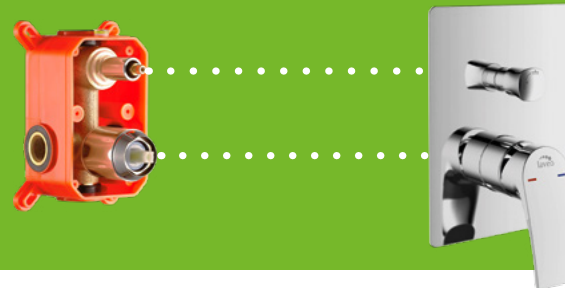

WAS IST DIE BOX?

DAS IST EINE SPEZIELLE LÖSUNG FÜR ARMATUREN MIT UNTERPUTZ-MONTAGE, DIE DAFÜR SORGT, DASS DIE INSTALLATION DER ARMATUR LEICHTER FÄLLT, WEIL ALLE WÄHREND DER NUTZUNG UNSICHTBAREN ELEMENTE DER ARMATUR IN EINEM SPEZIELLEN PLASTIK-WÜRFEL (BOX) „VERBORGEN“ SIND, DER ZUSÄTZLICH MIT EINEM NIVELLIERENDEN ELEMENT AUSGESTATTET IST. DIESE LÖSUNG SORGT FÜR DAS GEFÜHL VON SICHERHEIT - UND FALLS MAL EINE WARTUNG DER KARTUSCHE DER ARMATUR NOTWENDIG SEIN SOLLTE, WIRD DER INSTALLATEUR EINEN LEICHTEN ZUGANG ZU DEN UNTER DEN FLIESEN VERBORGENEN ELEMENTEN HABEN ALS IM FALLE VON STANDARD-UNTERPUTZ-ARMATUREN OHNE DIE BOX.

¿QUÉ ES UNA CAJA EMPOTRADA?

ES UNA SOLUCIÓN ESPECIALIZADA PARA LA GRIFERÍA EMPOTRADA YA QUE FACILITA SU INSTALACIÓN Y TODAS LAS PIEZAS DEL GRIFO, NO VISIBLES DURANTE SU USO, ESTÁN “OCULTAS” EN UNA CAJA CÚBICA ESPECIAL DE PLÁSTICO, A SU VEZ EQUIPADA ADICIONALMENTE CON UN ELEMENTO NIVELADOR. ESTA SOLUCIÓN TE DARÁ UNA SENSACIÓN DE TRANQUILIDAD YA EN CASO DE SER NECESARIO REVISAR EL CABEZAL DEL GRIFO EL TÉCNICO ACCEDERÁ MÁS FÁCILMENTE A ESTAS PIEZAS, PERMANENTEMENTE OCULTAS BAJO EL AZULEJO, QUE EN EL CASO DE GRIFERÍA EMPOTRADA SIN CAJA.

WHAT DOES THE BOX LOOK LIKE?

WIE SIEHT DIE BOX AUS?

¿CÓMO ES LA CAJA?

Plato flush-mounted shower mixer with a set
Plato Unterputz-Brausearmatur mit Set
Plato conjunto de ducha empotrado,
monomando