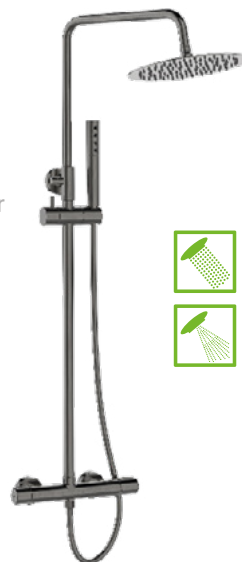

Pretto

Shower column with a shower mixer |
Duschsäule mit Duscharmatur | Columna
de ducha monomando con grifo de ducha

hose type: silicone coated rubber | **Art des Schlauchs:** Gummi mit Silikonüberzug | **tipo de flexo:** goma recubierta con silicona

hose length | Schlauchlänge | longitud del flexo: 1500 mm

rain shower size | Abmessungen der Kopfbrause | medida del rociador: Ø250 mm

CHROME
CHROM
CROMO
PLP_000B
EAN:5907791162298

GRAPHITE
GRAPHIT
ANTRACITA
PLP_100B
EAN:5907791162304

BLACK
SCHWARZ
NEGRO
PLP_700B
EAN:5907791162311