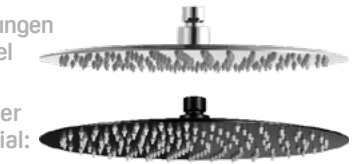

Leia

Rain shower | Kopfbrause | Rociador

rain shower size | Abmessungen der Kopfbrause | medida del rociador: Ø200 mm

material: plastic | Material der Ausführung: Plastik | material: plástico

CHROME
CHROM
CROMO
NLE_ODAD

EAN:5907791122483

Rondo

Rain shower | Kopfbrause | Rociador

rain shower size | Abmessungen der Kopfbrause | medida del rociador: Ø200 mm

material: plastic | Material der Ausführung: Plastik | material: plástico

CHROME
CHROM
CROMO
NLX_ODAD

EAN:5907791127761

Luke

Rain shower | Kopfbrause | Rociador

rain shower size | Abmessungen der Kopfbrause | medida del rociador: 200 x 200 mm

material: plastic | Material der Ausführung: Plastik | material: plástico

CHROME
CHROM
CROMO
NLK_ODAD

EAN:5907791122476

MINI rain shower | Kopfbrause MINI | Rociador MINI

rain shower size | Abmessungen der Kopfbrause | medida del rociador: Ø100 mm

material: plastic | Material der Ausführung: Plastik | material: plástico

CHROME
CHROM
CROMO
NLX_ODAM

EAN:5907791114914

Product features | Produkteigenschaften | Características del producto

SLIM rain shower | Kopfbrause SLIM | Rociador SLIM

rain shower size | Abmessungen der Kopfbrause | medida del rociador: Ø200 mm

material: steel | Material der Ausführung: Stahl | material: acero inoxidable

CHROME
CHROM
CROMO
NLX_ODAS

EAN:5907791108289

SLIM rain shower | Kopfbrause SLIM | Rociador SLIM

rain shower size | Abmessungen der Kopfbrause | medida del rociador: Ø250 mm

material: steel | Material der Ausführung: Stahl | material: acero inoxidable

CHROME
CHROM
CROMO
NLX_OD1S

EAN:5907791108296

WHITE
WEISS
BLANCO
NLX_6D1S

EAN:5907791139962

MINI rain shower | Kopfbrause MINI | Rociador MINI

rain shower size | Abmessungen der Kopfbrause | medida del rociador: Ø78 mm