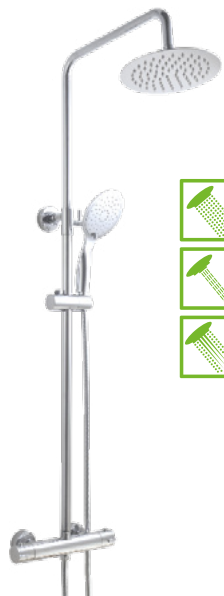

rain shower size: 225 × 225 mm + connecting hose | **Abmessungen der Kopfbrause:** 225 × 225 mm + Armaturenschlauch | **medida del rociador:** 225 × 225 mm + flexo de conexión

WITH SOAP DISH
MIT SEIFENABLAGE
CON JABONERA

CHROME
CHROM
CROMO
PL5_00KX

EAN:5907791126207

BLACK
SCHWARZ
NEGRO
PL5_70KX

EAN:5907791168993

Fino

Shower column with a thermostatic mixer |
Duschsäule mit Thermostatarmatur |
Columna de ducha con grifo termostático

hose type: metal braided rubber | **Art des Wasserschlauchs:** Gummi in Metallummantelung | **tipo de flexo:** goma envuelta en acero trenzado

hose length | Schlauchlänge | longitud del flexo: 1500 mm

rain shower size | Abmessungen der Kopfbrause | medida del rociador: Ø250 mm

CHROME
CHROM
CROMO
PL2_200B

EAN:5907791126160

Fino

Shower column | Duschsäule |
Columna de ducha

hose type: metal braided rubber | **Art des Wasserschlauchs:** Gummi in Metallummantelung | **tipo de flexo:** goma envuelta en acero trenzado