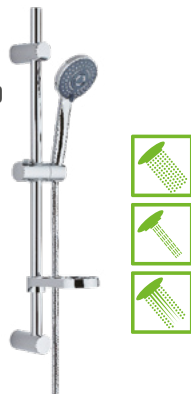

Caris

Sliding shower set | Brauseset mit Duschstange | Set de ducha de mano con barra

hose type: metal braided rubber | Art des Wasserschlauchs: Gummi in Metallummantelung | tipo de flexo: goma envuelta en acero trenzado

hose length | Schlauchlänge | longitud del flexo: 1500 mm

CHROME
CHROM
CROMO
NLC_01A1

EAN:5907791121639

WITH SOAP DISH
MIT SEIFENABLAG
CON JABONERA

2*
LATA

Fino

Sliding shower set | Brauseset mit Duschstange | Set de ducha de mano con barra

hose type: metal braided rubber | Art des Wasserschlauchs: Gummi in Metallummantelung | tipo de flexo: goma envuelta en acero trenzado

hose length | Schlauchlänge | longitud del flexo: 1500 mm

CHROME
CHROM
CROMO
NLI_01AD

EAN:5907791122209