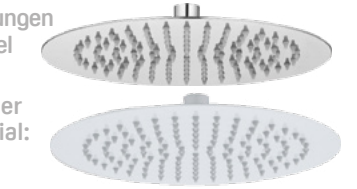

SLIM rain shower | Kopfbrause SLIM | Rociador SLIM

rain shower size | Abmessungen der Kopfbrause | medida del rociador: Ø250 mm

material: steel | Material der Ausführung: Stahl | material: acero inoxidable

CHROME
CHROM
CROMO
NLX_OD1S

EAN:5907791108296

WHITE
WEISS
BLANCO
NLX_6D1S

EAN:5907791139962

MINI rain shower | Kopfbrause MINI | Rociador MINI

rain shower size | Abmessungen der Kopfbrause | medida del rociador: Ø78 mm

material: plastic | Material der Ausführung: Plastik | material: plástico

CHROME
CHROM
CROMO
NLX_OD1M

EAN:5907791114921