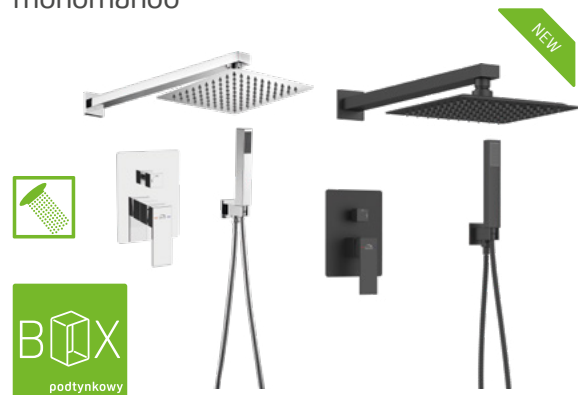

Kvadrato

Shower set with a mixer for concealed installation | Unterputz-Duscharmatur mit Set | Conjunto de ducha empotrado, monomando