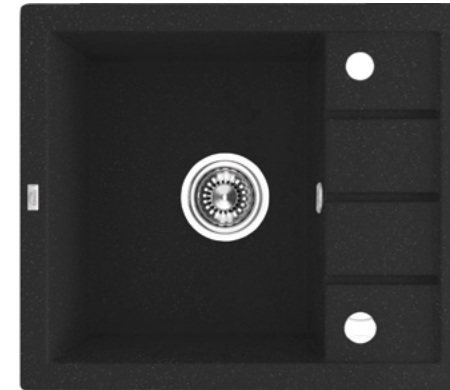

# Trzynastka NEW

Granite sink 1 bowl with short drainer  
 Granitspüle 1 Becken mit kurzer Abtropffläche  
 Fregadero de cuarzo 1 seno con medio escurridor

Dimensions | Maße | Medidas

Space Saving siphon and pop-up waste plug in the set