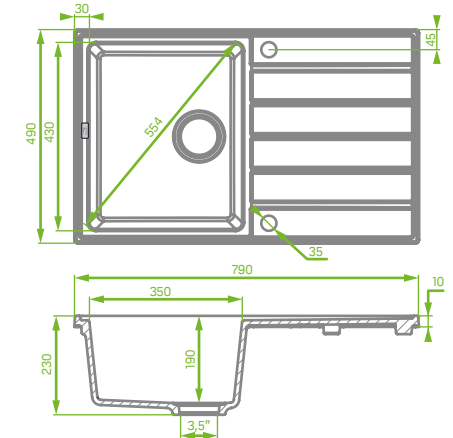

Space Saving siphon and
pop-up waste plug in the set

Space-Saving-Ablaufgarnitur und
automatischer Stöpsel im Set

Sifón Space Saving, de ahorro de espacio
y válvula automática incluidos

Colors and symbols | Farben und Artikelnummer | Colores y símbolos

BEIGE
BEIGE
BEIGE
SBM_411T

BLACK
SCHWARZ
NEGRO
SBM_711T

GREY
GRAU
GRIS
SBM_511T

WHITE
WEISS
BLANCO
SBM_611T

Available on special order
Zugänglich auf Sonderbestellung
Disponible bajo pedido especial