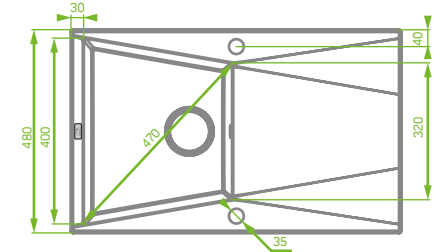

# Grenada

Granite sink 1 bowl with drainer  
 Granitspüle 1 Becken mit Abtropffläche  
 Fregadero de cuarzo 1 seno con escurridor

Dimensions | Maße | Medidas

Space Saving siphon and  
 pneumatic plug in the set