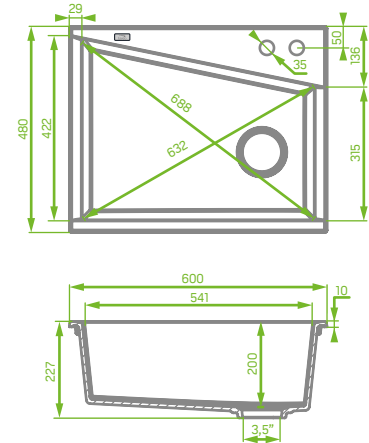

# Grenada

Granite sink 1 bowl  
 Granitspüle 1 Becken  
 Fregadero de cuarzo 1 seno

Dimensions | Maße | Medidas

Space Saving siphon and  
 pneumatic plug in the set

Space-Saving-Ablaufgarnitur und  
 automatischer Stöpsel im Set