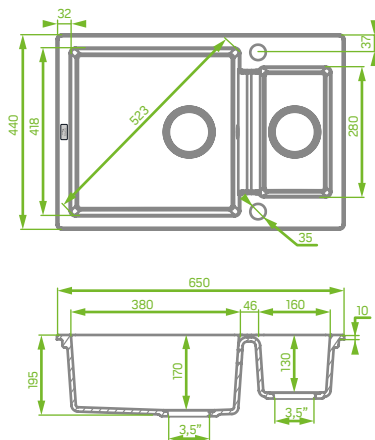

# Celia

Granite sink 1.5 bowl

Granitspüle 1,5 Becken

Fregadero de cuarzo 1 + 1/2 seno sin escurridor

Dimensions | Maße | Medidas

Space Saving siphon and pop-up waste plug in the set

Space-Saving-Ablaufgarnitur und automatischer Stöpsel im Set