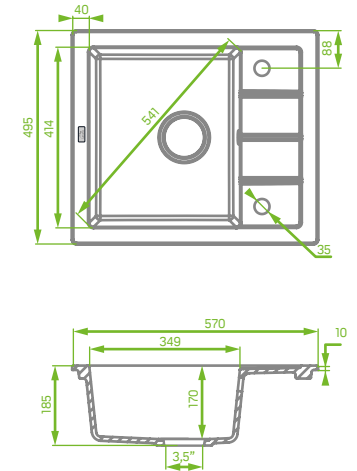

# Trzynastka NEW

Granite sink 1 bowl with short drainer  
 Granitspüle 1 Becken mit kurzer Abtropffläche  
 Fregadero de cuarzo 1 seno con medio escurridor

Dimensions | Maße | Medidas

Space Saving siphon and pop-up waste plug in the set