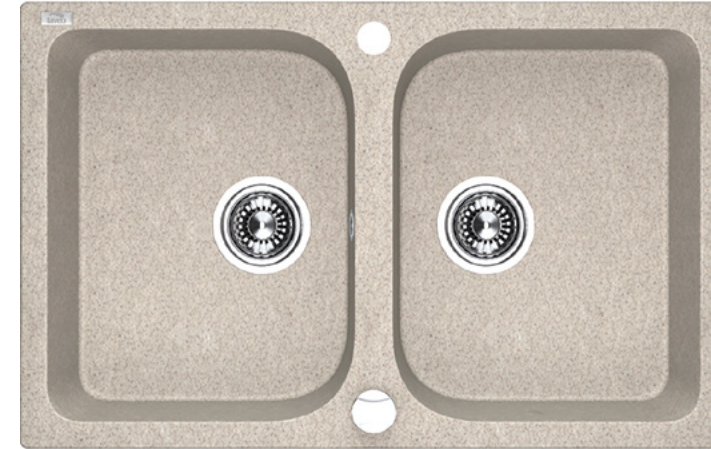

# Celia

Granite sink 2 bowls  
 Granitspüle 2 Becken  
 Fregadero de cuarzo 2 senos

Dimensions | Maße | Medidas

Space Saving siphon and pop-up waste plug in the set

Space-Saving-Ablaufgarnitur und automatischer Stöpsel im Set