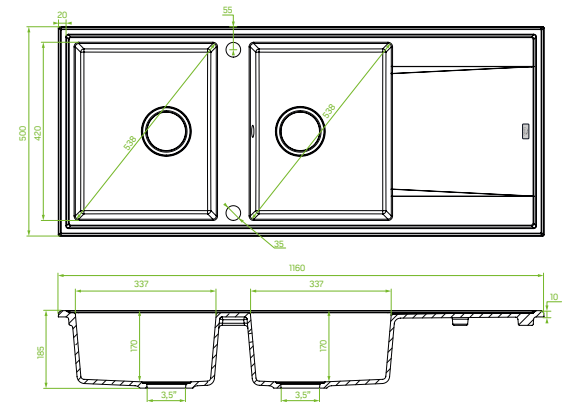

Dimensions | Maße | Medidas

Space Saving siphon and pop-up waste plug in the set

Space-Saving-Ablaufgarnitur und automatischer Stöpsel im Set

Sifón Space Saving, de ahorro de espacio y válvula automática incluidos

Colors and symbols | Farben und Artikelnummer | Colores y símbolos

BEIGE
BEIGE
BEIGE
SBE 421T

BLACK
SCHWARZ
NEGRO
SBE 721T

GREY
GRAU
GRIS
SBE 521T

WHITE
WEISS
BLANCO
SBE 621T

Available on special order
Zugänglich auf Sonderbestellung
Disponible bajo pedido especial