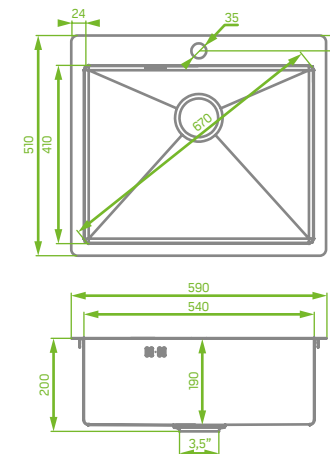

# Marmara

Steel sink 1 bowl  
 Edelstahlspüle 1 Becken  
 Fregadero de acero 1 seno

Dimensions | Maße | Medidas

Siphon and manual  
 waste plug in the set

Siphon und manueller  
 Stöpsel im Set

Sifón y válvula manual  
 incluidos