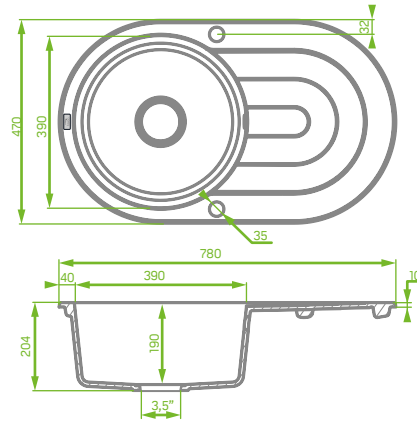

# Dafne

Granite sink 1 bowl with drainer  
 Granitspüle 1 Becken mit Abtropffläche  
 Fregadero de cuarzo 1 seno con escurridor

Dimensions | Maße | Medidas

Space Saving siphon and  
 pop-up waste plug in the set