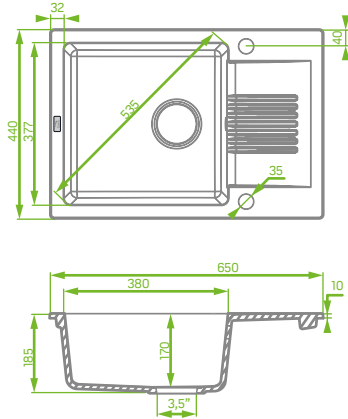

# Celia

Granite sink 1 bowl with short drainer  
 Granitspüle 1 Becken mit kurzer Abtropffläche  
 Fregadero de cuarzo 1 seno con medio escurridor

Dimensions | Maße | Medidas

Space Saving siphon and pop-up waste plug in the set