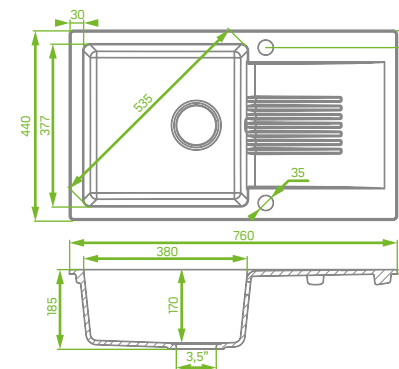

# Celia

Granite sink 1 bowl with drainer  
 Granitspüle 1 Becken mit Abtropffläche  
 Fregadero de cuarzo 1 seno con escurridor

Dimensions | Maße | Medidas

Space Saving siphon and  
 pop-up waste plug in the set