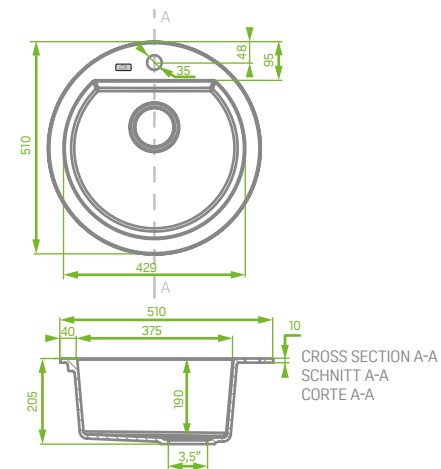

Space Saving siphon and click-clack plug in the set

Space-Saving-Ablaufgarnitur und Klick-Klack-Stöpsel im Set

Sifón Space Saving, de ahorro de espacio y válvula clic-clac incluidos

Colors and symbols | Farben und Artikelnummer | Colores y símbolos

BEIGE
BEIGE
BEIGE
SBD_480T

BLACK
SCHWARZ
NEGRO
SBD_780T

GREY
GRAU
GRIS
SBD_580T

WHITE
WEISS
BLANCO
SBD_680T