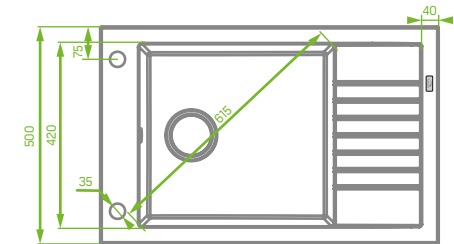

Space Saving siphon and
pop-up waste plug in the set

Space-Saving-Ablaufgarnitur und
automatischer Stöpsel im Set

Sifón Space Saving, de ahorro de espacio
y válvula automática incluidos

Colors and symbols | Farben und Artikelnummer | Colores y símbolos

BEIGE
BEIGE
BEIGE
SBR_413T

BLACK
SCHWARZ
NEGRO
SBR_713T

GREY
GRAU
GRIS
SBR_513T

WHITE
WEISS
BLANCO
SBR_613T

Available on special order
Zugänglich auf Sonderbestellung
Disponible bajo pedido especial