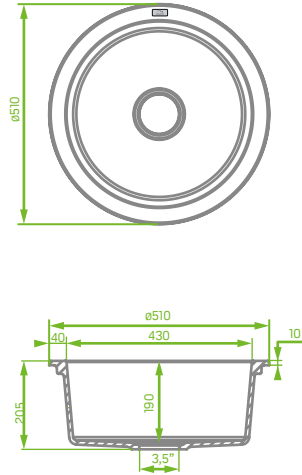

# Dafne NEW

Granite sink 1 bowl  
 Granitspüle 1 Becken  
 Fregadero de cuarzo 1 seno

Dimensions | Maße | Medidas

Space Saving siphon and click-clack plug in the set

Space-Saving-Ablaufgarnitur und Klick-Klack-Stöpsel im Set