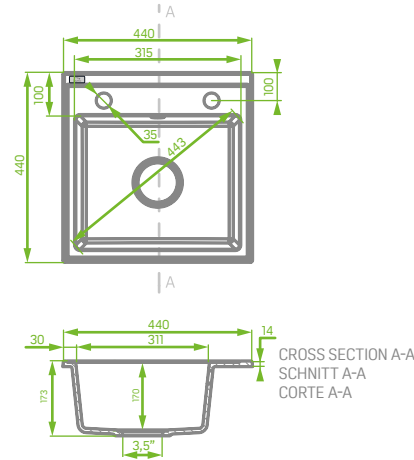

Trzynastka

Granite sink 1 bowl
Granitspüle 1 Becken
Fregadero de cuarzo 1 seno

Dimensions | Maße | Medidas

Space Saving siphon and pop-up waste plug in the set

Space-Saving-Ablaufgarnitur und automatischer Stöpsel im Set

Sifón Space Saving, de ahorro de espacio y válvula automática incluidos

Colors and symbols | Farben und Artikelnummer | Colores y símbolos

BEIGE
BEIGE
BEIGE
SBP_410T

BLACK
SCHWARZ
NEGRO
SBP_710T

GREY
GRAU
GRIS
SBP_510T

WHITE
WEISS
BLANCO
SBP_610T

Available on special order
Zugänglich auf Sonderbestellung
Disponible bajo pedido especial

Trzynastka NEW

Granite sink 1 bowl with short drainer
Granitspüle 1 Becken mit kurzer Abtropffläche
Fregadero de cuarzo 1 seno con medio escurridor

Dimensions | Maße | Medidas