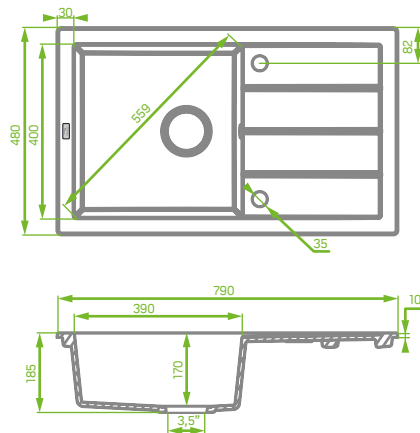

# Trzynastka

Granite sink 1 bowl with drainer  
 Granitspüle 1 Becken mit Abtropffläche  
 Fregadero de cuarzo 1 seno con escurridor

Dimensions | Maße | Medidas

Space Saving siphon and pop-up waste plug in the set