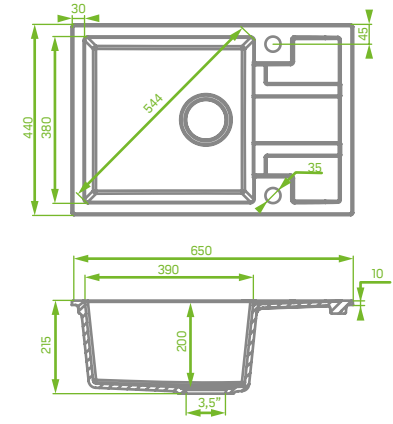

# Barbados

NEW

Granite sink 1 bowl with short drainer  
 Granitspüle 1 Becken mit kurzer Abtropffläche  
 Fregadero de cuarzo 1 seno con medio escurridor

Dimensions | Maße | Medidas

Space Saving siphon and pop-up waste plug in the set