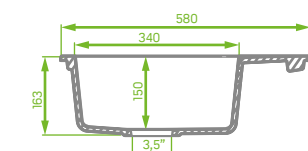

Space Saving siphon and pop-up waste plug in the set

Space-Saving-Ablaufgarnitur und automatischer Stöpsel im Set

Sifón Space Saving, de ahorro de espacio y válvula automática incluidos

Colors and symbols | Farben und Artikelnummer | Colores y símbolos

BEIGE
BEIGE
BEIGE
SBY_413T

BLACK
SCHWARZ
NEGRO
SBY_713T

GREY
GRAU
GRIS
SBY_513T

WHITE
WEISS
BLANCO
SBY_613T

Available on special order
Zugänglich auf Sonderbestellung
Disponible bajo pedido especial