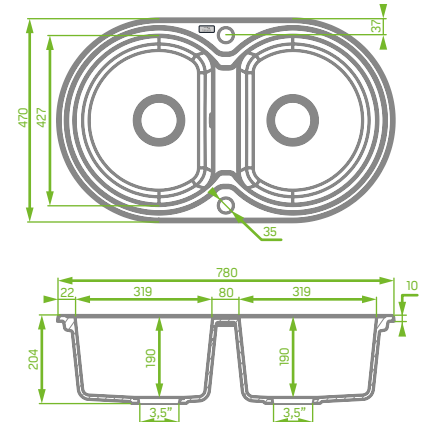

# Dafne

Granite sink 2 bowls  
 Granitspüle 2 Becken  
 Fregadero de cuarzo 2 senos

Dimensions | Maße | Medidas

Space Saving siphon and  
 pop-up waste plug in the set

Space-Saving-Ablaufgarnitur und  
 automatischer Stöpsel im Set