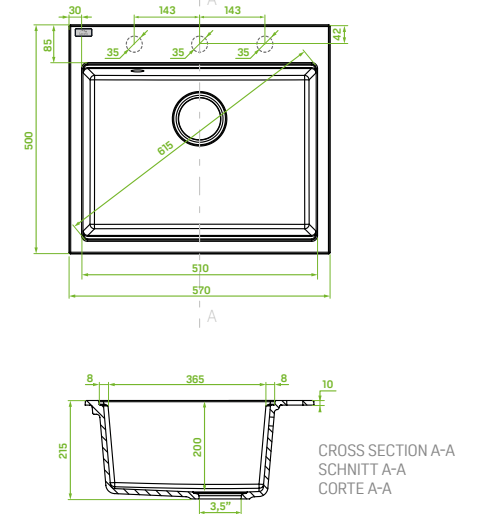

Dimensions | Maße | Medidas

Space Saving siphon and
pop-up waste plug in the set

Space-Saving-Ablaufgarnitur und
automatischer Stöpsel im Set

Sifón Space Saving, de ahorro de espacio
y válvula automática incluidos

Colors and symbols | Farben und Artikelnummer | Colores y símbolos

BEIGE
BEIGE
BEIGE
SBT_410Y

BLACK
SCHWARZ
NEGRO
SBT_710Y

GREY
GRAU
GRIS
SBT_510Y

WHITE
WEISS
BLANCO
SBT_610Y

Available on special order
Zugänglich auf Sonderbestellung
Disponible bajo pedido especial