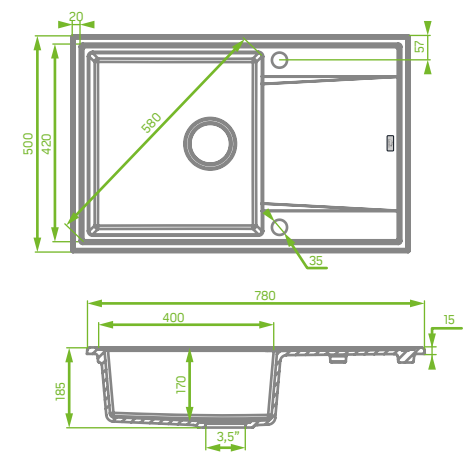

Dimensions | Maße | Medidas