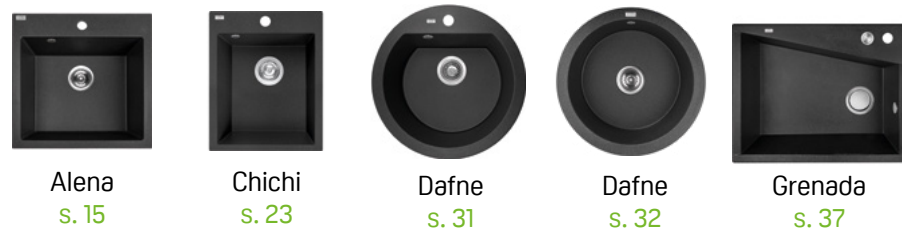

# SINKS | SPÜLEN | FREGADEROS

# List of models Spülen Gesamtsortiment Lista de modelos

Pionier sink,  
Toro sink mixer tap  
Küchenspüle Pionier,  
Küchenarmatur Toro  
Fregadero Pionier,  
grifo Toro

1-BOWL SINKS  
WITHOUT DRAINER  
KÜCHENSPILEN  
1 BECKEN OHNE  
ABTROPFFLÄCHE  
FREGADEROS 1 SENO  
SIN ESCURRIDOR