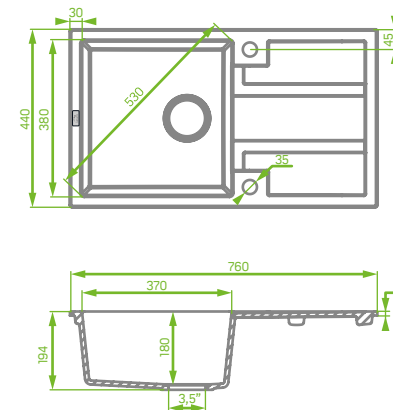

Space Saving siphon and
pop-up waste plug in the set

Space-Saving-Ablaufgarnitur und
automatischer Stöpsel im Set

Sifón Space Saving, de ahorro de espacio
y válvula automática incluidos

Colors and symbols | Farben und Artikelnummer | Colores y símbolos

BEIGE
BEIGE
BEIGE
SBB_411T

BLACK
SCHWARZ
NEGRO
SBB_711T

GREY
GRAU
GRIS
SBB_511T

WHITE
WEISS
BLANCO
SBB_611T

Available on special order
Zugänglich auf Sonderbestellung
Disponible bajo pedido especial