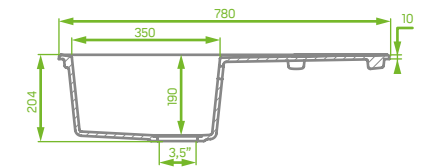

# Grenada

Granite sink 1 bowl with drainer  
 Granitspüle 1 Becken mit Abtropffläche  
 Fregadero de cuarzo 1 seno con escurridor

Dimensions | Maße | Medidas

Space Saving siphon and  
 pneumatic plug in the set