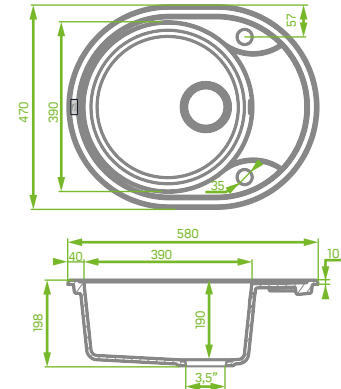

# Dafne

Granite sink 1 bowl with short drainer  
 Granitspüle 1 Becken mit kurzer Abtropffläche  
 Fregadero de cuarzo 1 seno con medio escurridor

Dimensions | Maße | Medidas

Space Saving siphon and pop-up waste plug in the set