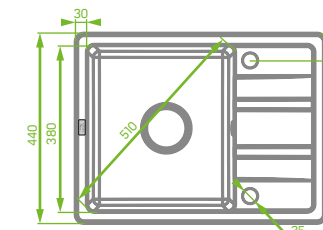

Space Saving siphon and pop-up waste plug in the set

Space-Saving-Ablaufgarnitur und automatischer Stöpsel im Set

Sifón Space Saving, de ahorro de espacio y válvula automática incluidos

Colors and symbols | Farben und Artikelnummer | Colores y símbolos

BEIGE
BEIGE
BEIGE
SBY_413T

BLACK
SCHWARZ
NEGRO
SBY_713T

GREY
GRAU
GRIS
SBY_513T

WHITE
WEISS
BLANCO
SBY_613T

Available on special order
Zugänglich auf Sonderbestellung
Disponible bajo pedido especial