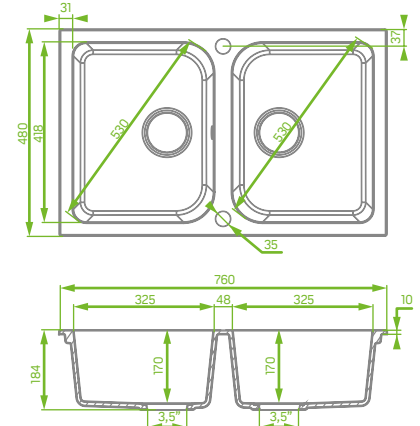

# Celia

Granite sink 2 bowls  
 Granitspüle 2 Becken  
 Fregadero de cuarzo 2 senos

Dimensions | Maße | Medidas

Space Saving siphon and pop-up waste plug in the set

Space-Saving-Ablaufgarnitur und automatischer Stöpsel im Set