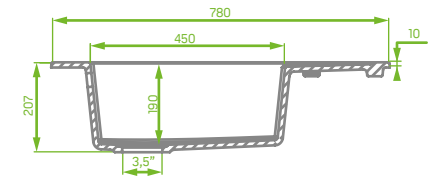

Space Saving siphon and
pop-up waste plug in the set

Space-Saving-Ablaufgarnitur und
automatischer Stöpsel im Set

Sifón Space Saving, de ahorro de espacio
y válvula automática incluidos

Colors and symbols | Farben und Artikelnummer | Colores y símbolos

BEIGE
BEIGE
BEIGE
SBR_413T

BLACK
SCHWARZ
NEGRO
SBR_713T

GREY
GRAU
GRIS
SBR_513T

WHITE
WEISS
BLANCO
SBR_613T

Available on special order
Zugänglich auf Sonderbestellung
Disponible bajo pedido especial