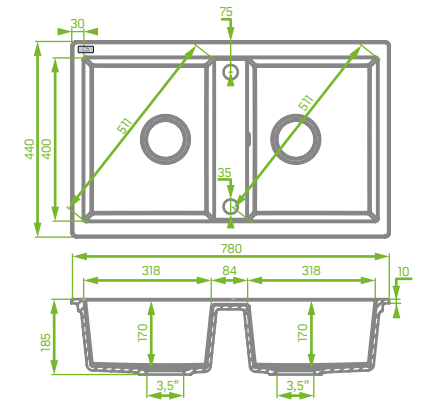

Barbados

Granite sink 2 bowls
Granitspüle 2 Becken
Fregadero de cuarzo 2 senos

Dimensions | Maße | Medidas