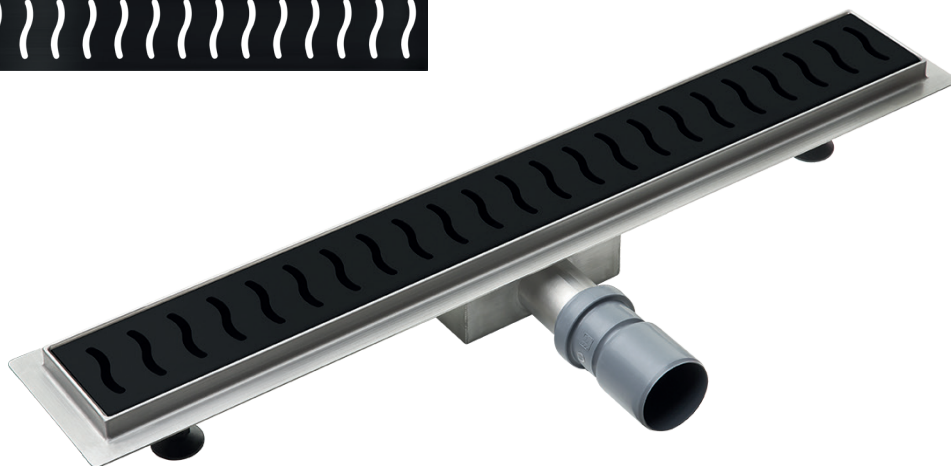

SERIA RONDA

58mm

NISKA
ZABUDOWA

ŁATWE
CZYSZCZENIE

50l/m

SZYBKI PRZEPŁYW
WODY

120°C

ODPORNE NA
TEMP. DO 120°C

304

STAL 304

SERWIS
DOJAZDOWY

10
LAT

GWARANCJA*

PRODUKT
POLSKI

- ruszt stalowy z wyciętym wzorem odpływowym
- obudowa syfonu ze stali nierdzewnej
- w zestawie haczyk do podnoszenia pokrywy

nóżki stabilizujące
odpływ w trakcie
montażu

ochrona przed
zatkaním
sitko i syfon
wycinowane od góry

50cm
kod: COV_751D
EAN: 5907791161109

60cm
kod: COV_761D
EAN: 5907791161116

70cm
kod: COV_771D
EAN: 5907791161123

80cm
kod: COV_781D
EAN: 5907791161130

90cm
kod: COV_791D
EAN: 5907791161147

100cm
kod: COV_711D
EAN: 5907791161093