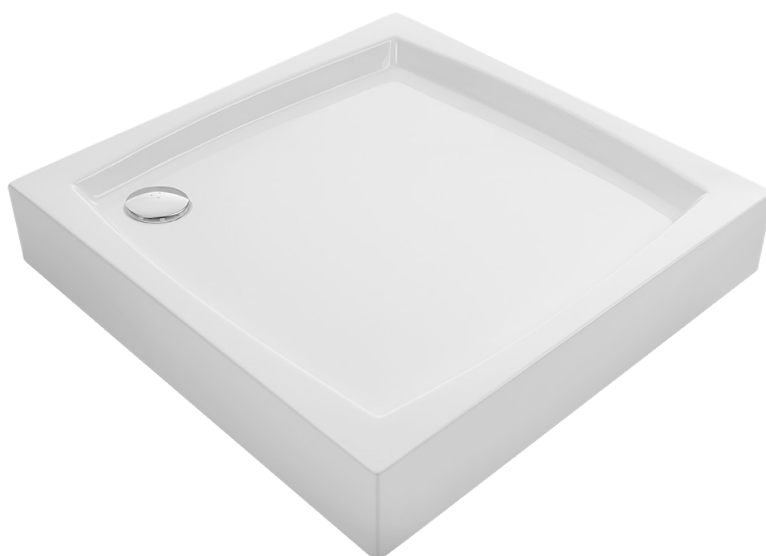

## SERIA BRESSO

**laveo**  
trendy home design

Produkt polski

Regulowana wysokość stopy

Łatwe czyszczenie

### BRESSO

brodzik natryskowy kwadratowy

- materiał: akryl
- wykończenie: białe
- rodzaj opierzchni: błysk
- technologia wykończenia powierzchni: laminowanie
- wymiary [cm] (sz/dł/wys/gł): 80x80x160x50 / 90x90x160/50
- średnica odpływu [mm]: 90
- obudowa zintegrowana z brodzikiem
- wyposażony w stopę o regulowanej wysokości
- komplet nie zawiera syfonu

### BRESSO

brodzik natryskowy półokrągły

- materiał: akryl
- wykończenie: białe
- rodzaj powierzchni: błysk
- technologia wykończenia powierzchni: laminowanie
- wymiary [cm] (sz/dł/wys/gł): 80x80x160x50 / 90x90x160/50
- promień brodzika [mm]: R=550
- średnica odpływu [mm]: 90
- obudowa zintegrowana z brodzikiem
- wyposażony w stopę o regulowanej wysokości
- komplet nie zawiera syfonu