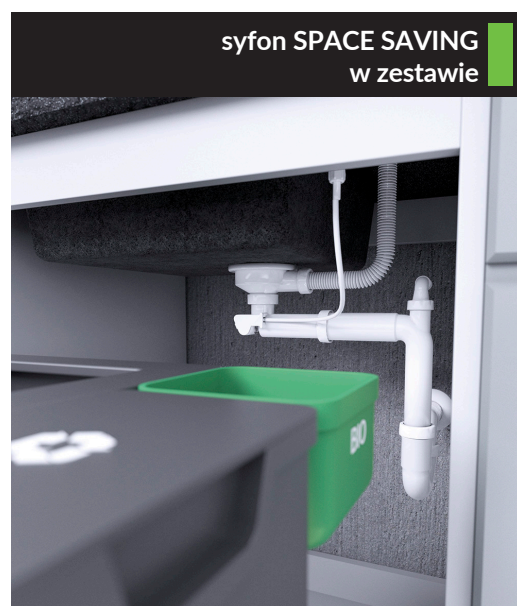

# SERIA CELIA

PRODUKT  
POLSKI

PRZELEW  
W KOMORZE

ZLEWOZMYWAK  
ODWRACALNY

ODPŁYW 3,5"

ODPORNE NA  
SZOK TERMICZNY

ODPORNE NA  
TEMPERATURĘ  
DO 250 °C

ODPORNE  
NA UDERZENIA

## CELIA

zlewozmywak granitowy  
jednokomorowy z ociekaczem

- wymiary: 750x440x185 mm
- zlewozmywak wpuszczany
- minimalny wymiar szafki: 500 mm
- korek automatyczny w komplecie

beż  
kod: SBC\_411T  
EAN: 5907791149121