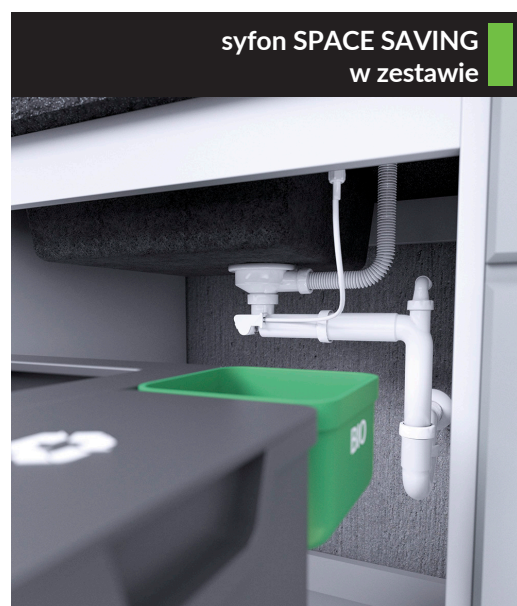

# SERIA CELIA

PRODUKT  
POLSKI

PRZELEW  
W KOMORZE

ZLEWOZMYWAK  
ODWRACALNY

ODPŁYW 3,5"

ODPORNE NA  
SZOK TERMICZNY

ODPORNE NA  
TEMPERATURĘ  
DO 250 °C

ODPORNE  
NA UDERZENIA

## CELIA

zlewozmywak granitowy  
dwukomorowy

- wymiary: 760x480x185 mm
- zlewozmywak wpuszczany
- minimalny wymiar szafki: 800 mm
- korek automatyczny w komplecie

beż  
kod: SBC\_420T  
EAN: 5907791163479