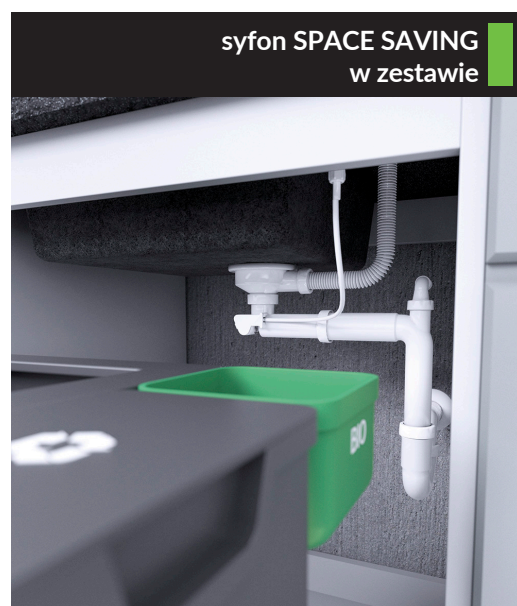

SERIA CELIA

PRODUKT
POLSKI

PRZELEW
W KOMORZE

ZLEWOZMYWAK
ODWRACALNY

ODPŁYW 3,5"

ODPORNE NA
SZOK TERMICZNY

ODPORNE NA
TEMPERATURĘ
DO 250 °C

ODPORNE
NA UDERZENIA

ODPORNE NA
ZARYSOWANIA

ODPORNE NA
ZABRUDZENIA

WYŚCIE NA
ZMYWARKĘ

GWARANCJA

SERWIS
DOJAZDOWY

syfon SPACE SAVING
w zestawie

CELIA

zlewozmywak granitowy
jednokomorowy z półciekaczem

- wymiary: 650x440x185 mm
- zlewozmywak wpuszczany
- minimalny wymiar szafki: 500 mm
- korek automatyczny w komplecie

beż
kod: SBC_413T
EAN: 5907791149152

czarny
kod: SBC_713T
EAN: 5907791149176

szary
kod: SBC_513T
EAN: 5907791149169