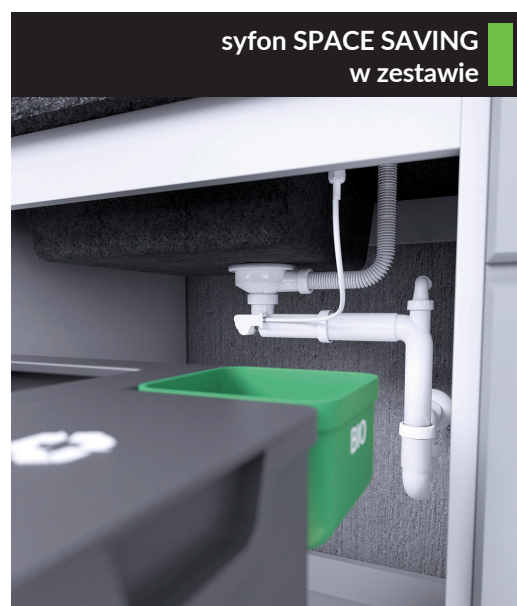

# SERIA CELIA

PRODUKT  
POLSKI

PRZELEW  
W KOMORZE

ZLEWOZMYWAK  
ODWRACALNY

ODPŁYW 3,5"

ODPORNE NA  
SZOK TERMICZNY

ODPORNE NA  
TEMPERATURĘ  
DO 250 °C

ODPORNE  
NA UDERZENIA

ODPORNE NA  
ZARYSOWANIA

ODPORNE NA  
ZABRUDZENIA

WYJŚCIE NA  
ZMYWARKĘ

GWARANCJA

SERWIS  
DOJAZDOWY

syfon SPACE SAVING  
w zestawie

## CELIA

zlewozmywak granitowy  
półtorakomorowy

- wymiary: 650x440x195 mm
- zlewozmywak wpuszczany
- minimalny wymiar szafki: 700 mm
- korek automatyczny w komplecie

beż  
kod: SBC\_430T  
EAN: 5907791165497