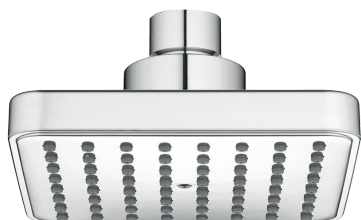

# SERIA KVADRATO

**laveo**  
trendy home design

STRUMIEN  
DESZCZOWY

SYSTEM  
ANTYKAMIEŃ

STANDARDOWE  
POŁĄCZENIE 1/2"

2\*  
LATA  
GWARANCJA

## KVADRATO MINI

deszczownia górna

- materiał wykonania: plastik
- wymiary: 100 x 100 mm

chrom

kod: NLQ\_0DAM  
EAN: 5907791114945

## KVADRATO

deszczownia górna

- materiał wykonania: plastik
- wymiary: 200 x 200 mm

chrom

kod: NLQ\_0DAD  
EAN: 5907791127754