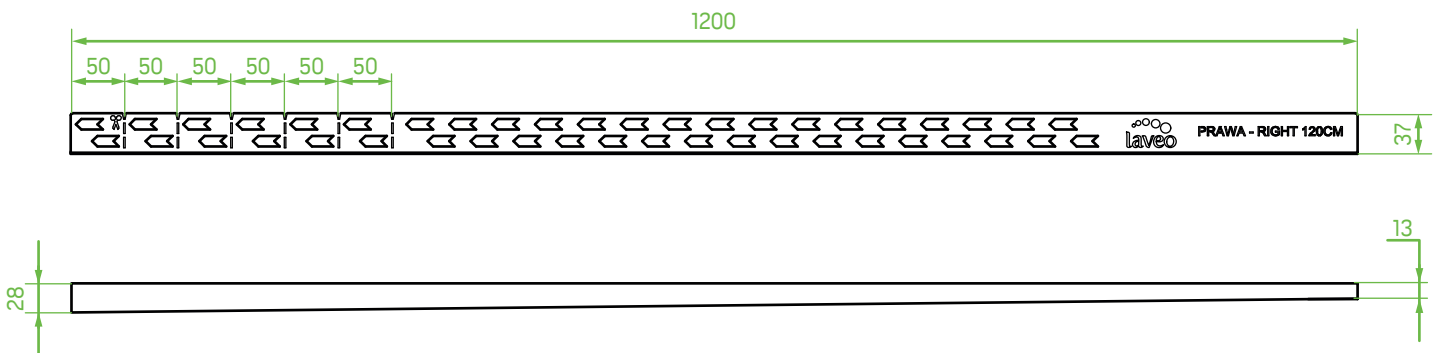

LAVEO - LISTWA SPADKOWA LEWA

COT_x20L

LAVEO - LISTWA SPADKOWA PRAWA

COT_x20P